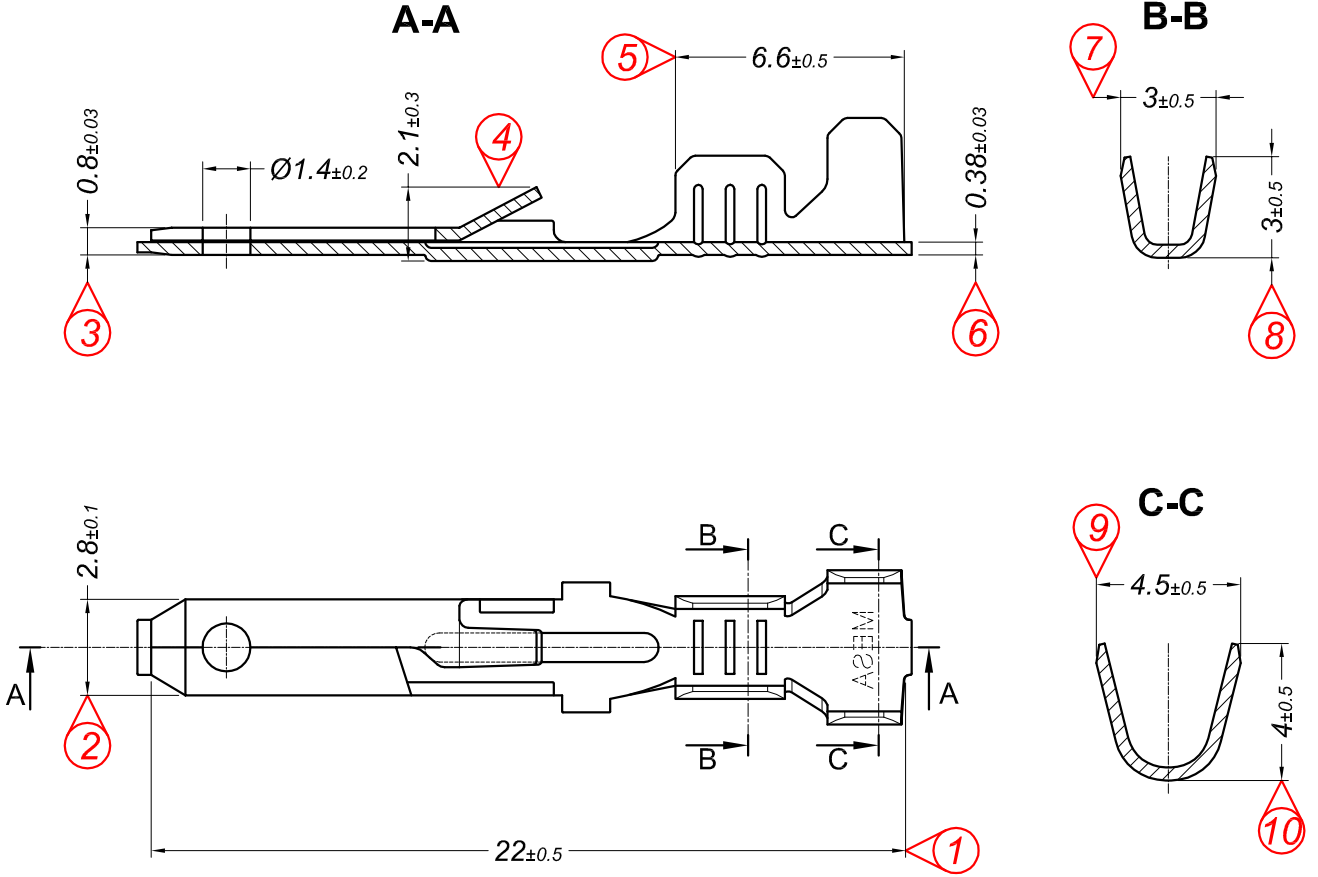

| PARÇA KODU PART CODE | PARÇA ADI PART NAME | s ÖLÇÜSÜ (KALINLIK) s MEASURE (THICKNESS) | Malzeme Material | Kaplama Coating |
|-------------------------|----------------------------------|--|-------------------------|--------------------|
| TE 2391 RP | MİKRO ERKEK FİŞ 2.8 (çift katlı) | _____ | (CuZn30) Pirinç / Brass | _____ |
| TE 2391 RPK | MİKRO ERKEK FİŞ 2.8 (çift katlı) | _____ | (CuZn30) Pirinç / Brass | Kalay / Sn (2-6µ) |

Kalıp çıkış yönü
Mold output direction

Makara açılım yönü
Reel opening direction

Kablo Kesiti

Wire Section : 0.50 - 1 mm²

Resim üzerinden ölçü almayınız
do not measure on drawing

| | | | | | | |
|---|-------------------------|----------------------------------|--------------|----|--------------------------|------------|
| Tarih / Date | 23.10.2018 | İmza /Signature | Ölçek /Scale | | | |
| Çizen / Desing | M.Yağcı | | 5 / 1 | No | | |
| Onay / Approval | S.Gölcük | | | | Değişiklik / Revision | Tarih/Date |
|  | Parça Adı: Part Name | MİKRO ERKEK FİŞ 2.8 (çift katlı) | | | Parça Kodu: Part Code | TE 2391 |