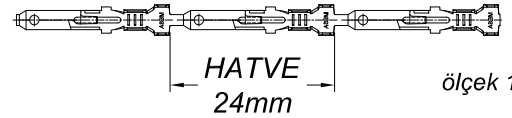

| PARÇA KODU PART CODE | PARÇA ADI PART NAME | s ÖLÇÜSÜ (KALINLIK) s MEASURE (THICKNESS) | Malzeme Material | Kaplama Coating |
|-------------------------|----------------------------------|--|-------------------------|--------------------|
| TE 2391 RP | MİKRO ERKEK FİŞ 2.8 (çift katlı) | _____ | (CuZn30) Pirinç / Brass | _____ |
| TE 2391 RPK | MİKRO ERKEK FİŞ 2.8 (çift katlı) | _____ | (CuZn30) Pirinç / Brass | Kalay / Sn (2-6µ) |

Kalıp çıkış yönü
Mold output direction

Makara açılım yönü
Reel opening direction

Kablo Kesiti

Wire Section : 0.50 - 1 mm²

Resim üzerinden ölçü almayınız
do not measure on drawing

| | | | | | | |
|---|-------------------------|----------------------------------|--------------|----|--------------------------|------------|
| Tarih / Date | 23.10.2018 | İmza /Signature | Ölçek /Scale | | | |
| Çizen / Desing | M.Yağcı | | 5 / 1 | No | | |
| Onay / Approval | S.Gölcük | | | | Değişiklik / Revision | Tarih/Date |
|  | Parça Adı: Part Name | MİKRO ERKEK FİŞ 2.8 (çift katlı) | | | Parça Kodu: Part Code | TE 2391 |